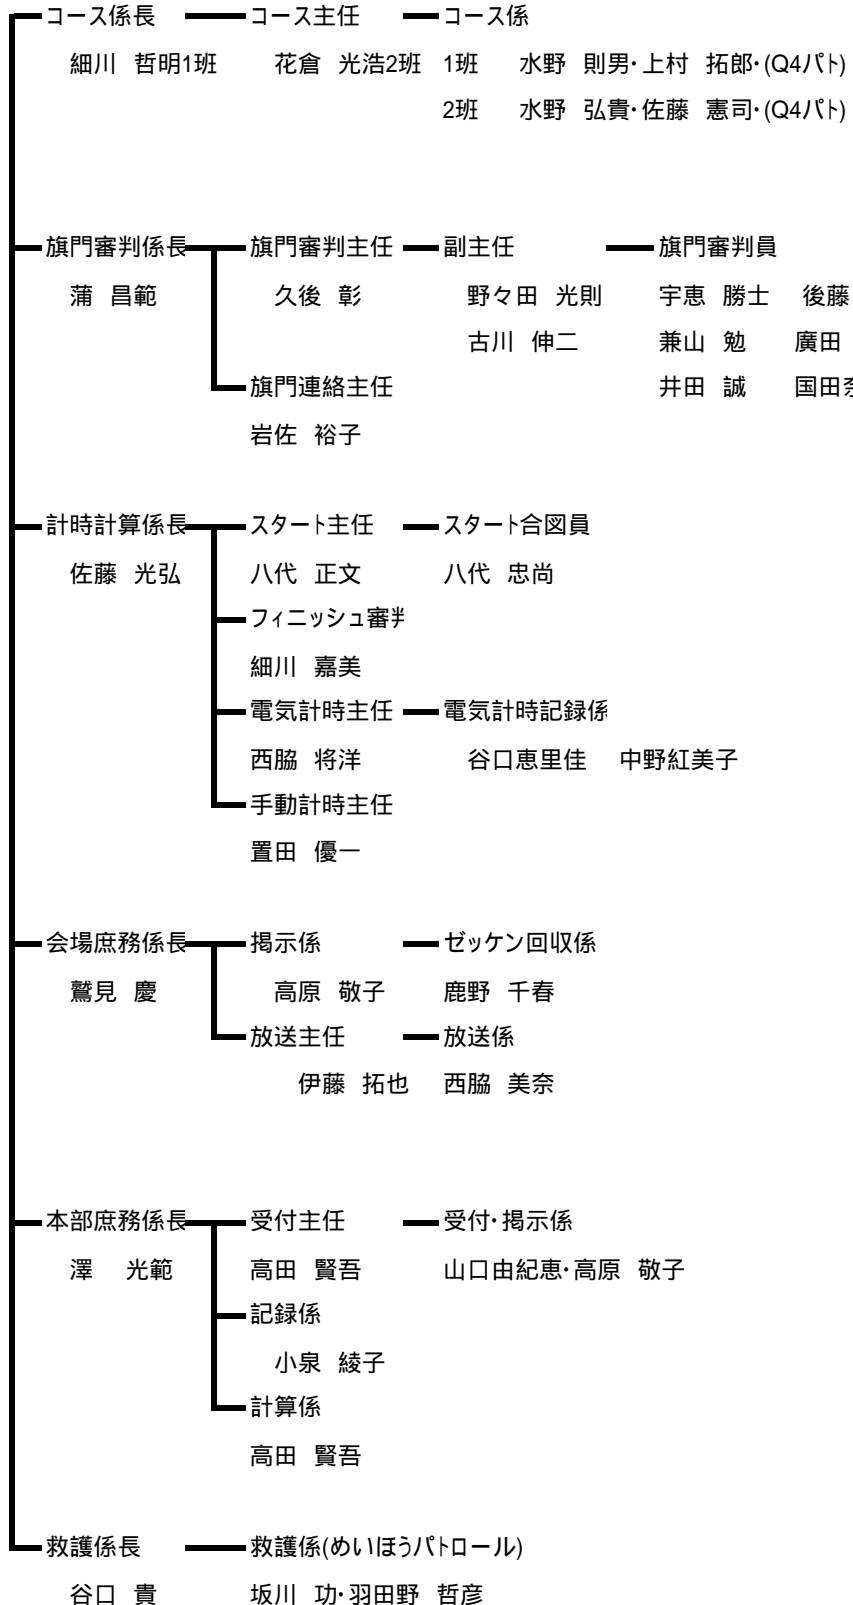

セクレタリー

澤 光範

佐藤 光引

JURY

技術代表

競技委員長

主審

RC

競技委員長

コース係長

旗門審判係長

計時計算係長

セクレタリー

女子の部 1～23

ゼッケン	氏名	所属	タイム	順位
1	和田 知穂	ラビズレーシング	0:56.29	1
14	今村 栄富	岐阜アルペンSC	0:59.94	2
12	今藤 清富	岐阜アルペンSC	1:01.00	3
6	市脇 登美子	ラビズレーシング	1:02.04	4
13	脇原 小夜	岐阜アルペンSC	1:02.88	5
8	中嶋 由紀	SNOW LOVERS	1:03.19	6
7	上村 美奈	SNOW LOVERS	1:03.19	7
16	林 真有	岐阜アルペンSC	1:03.26	8
18	吉田 弥生	分水嶺	1:03.77	9
5	縄田 悦子	チームパシフィック	1:04.79	10
11	武井 光富	岐阜アルペンSC	1:06.47	11
4	伊藤 文子		1:07.48	12
9	中村 早苗	岐阜アルペンSC	1:08.29	13
15	辻 美智子	岐阜アルペンSC	1:09.29	14
22	北本 真理	三重大学競技スキー部	1:09.68	15
17	青山 友美	京都	1:11.37	16
10	佐藤 琴絵	岐阜アルペンSC	1:11.92	17
2	吉田 縁子		1:20.05	18
21	堺 あゆみ	三重大学競技スキー部	1:25.21	19
19	安藤 忍		1:28.26	20
23	杉本 佳子	三重大学競技スキー部	1:29.35	21
3	上瀬 みゆき	ひだホテルプラザ	2:01.15	22
20	加藤 美智代		DS	